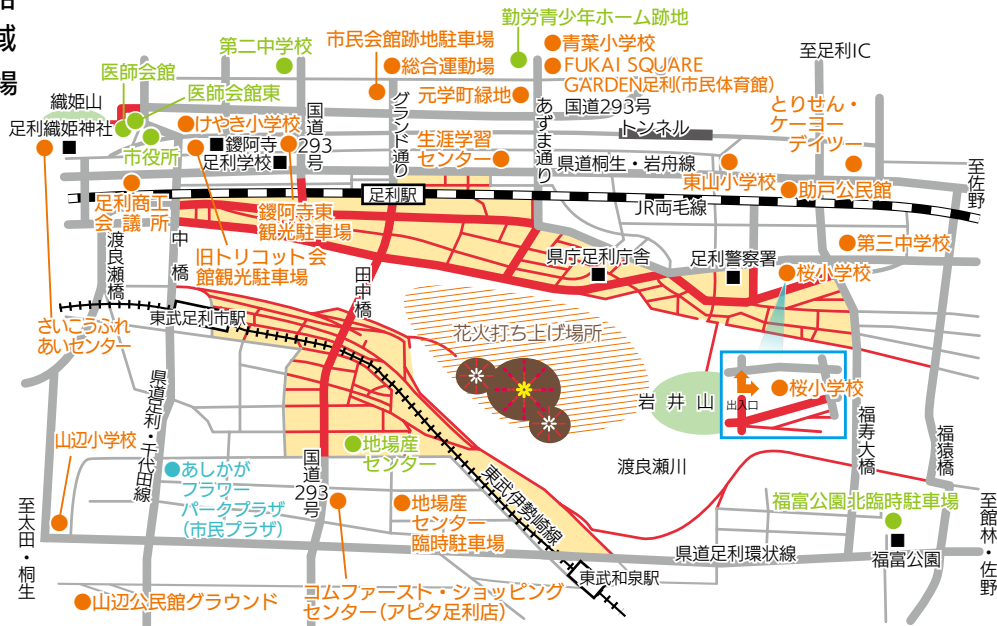

第106回 足利 花火 大会

8月3日(土)

場所 田中橋下流渡良瀬
運動公園と河川敷

時間 午後7時15分～
8時50分

足利花火大会実行委員会(足利商工会議所) ☎①1354

大会当日の問い合わせ ☎050・3665・9671

交通規制と駐車場

道路河川保全課 ☎②2187

- 交通規制道路
- 交通規制区域
- 仮設・臨時駐車場

交通規制時間

時間中、規制区域内は一般車両の通行ができません。

午後5時30分
～9時30分

駐車場利用時間

午後3時～9時30分

★桜小学校、第三中学校は午後1時から、助戸公民館、東山小学校は午後2時から利用できます。

※ごみの持ち帰りにご協力ください。
※小型無人機(ドローン)使用禁止。会場内禁煙。
※大会延期の際は次の駐車場がご利用できません。
8月4日(日)…●●の駐車場
8月5日(月)以降…●●●の駐車場(市役所は午後5時15分以降駐車可)

中橋緑地多目的広場(北(永楽町)・南(田中町))を閉鎖

期間 8月2日(金)午後9時～4日(日)午後1時

※花火大会が延期のときは、閉鎖日時も合わせて延期します。
※期間中駐車してある車はレッカー移動(費用は所有者負担)する場合あり。

エコアールグリーンプラザ(渡良瀬グリーンプラザ) ☎④1787