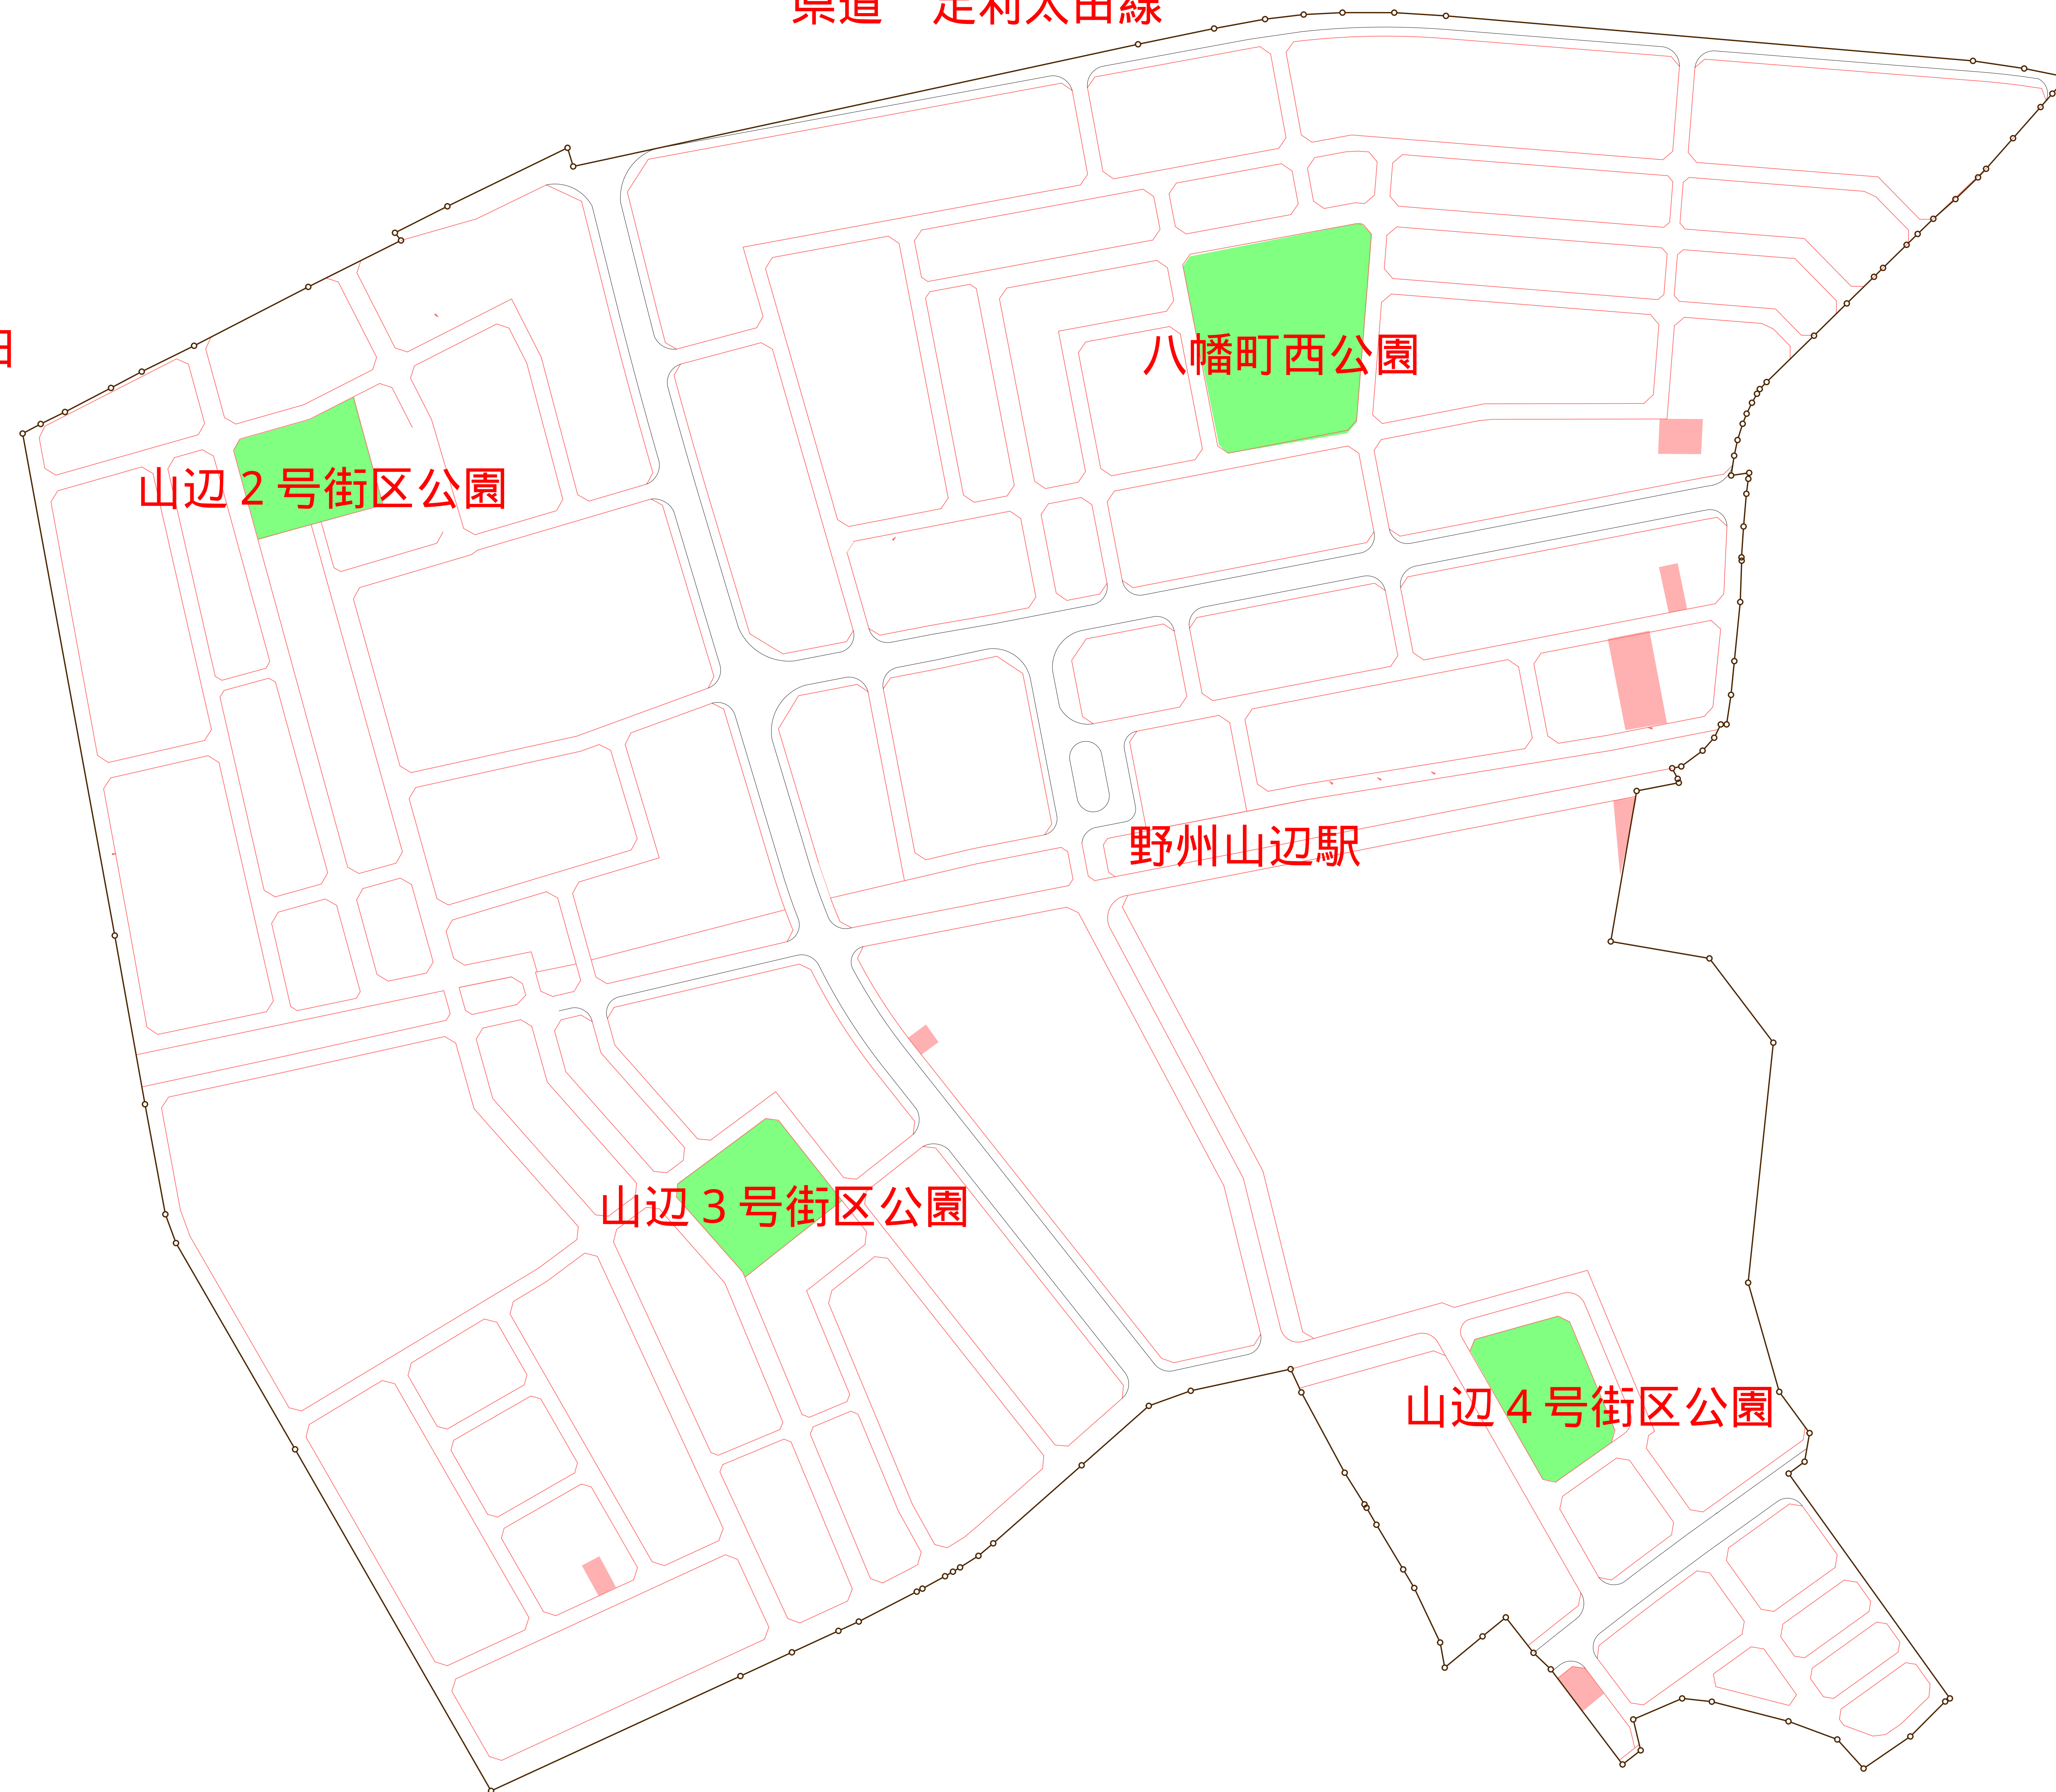

山辺西部第一土地区画整理事業 令和6年度売却保留地個所図

(一般競争入札)

至 足利

県道 足利太田線

至 太田

山辺2号街区公園

八幡町西公園

野州山辺駅

山辺3号街区公園

山辺4号街区公園