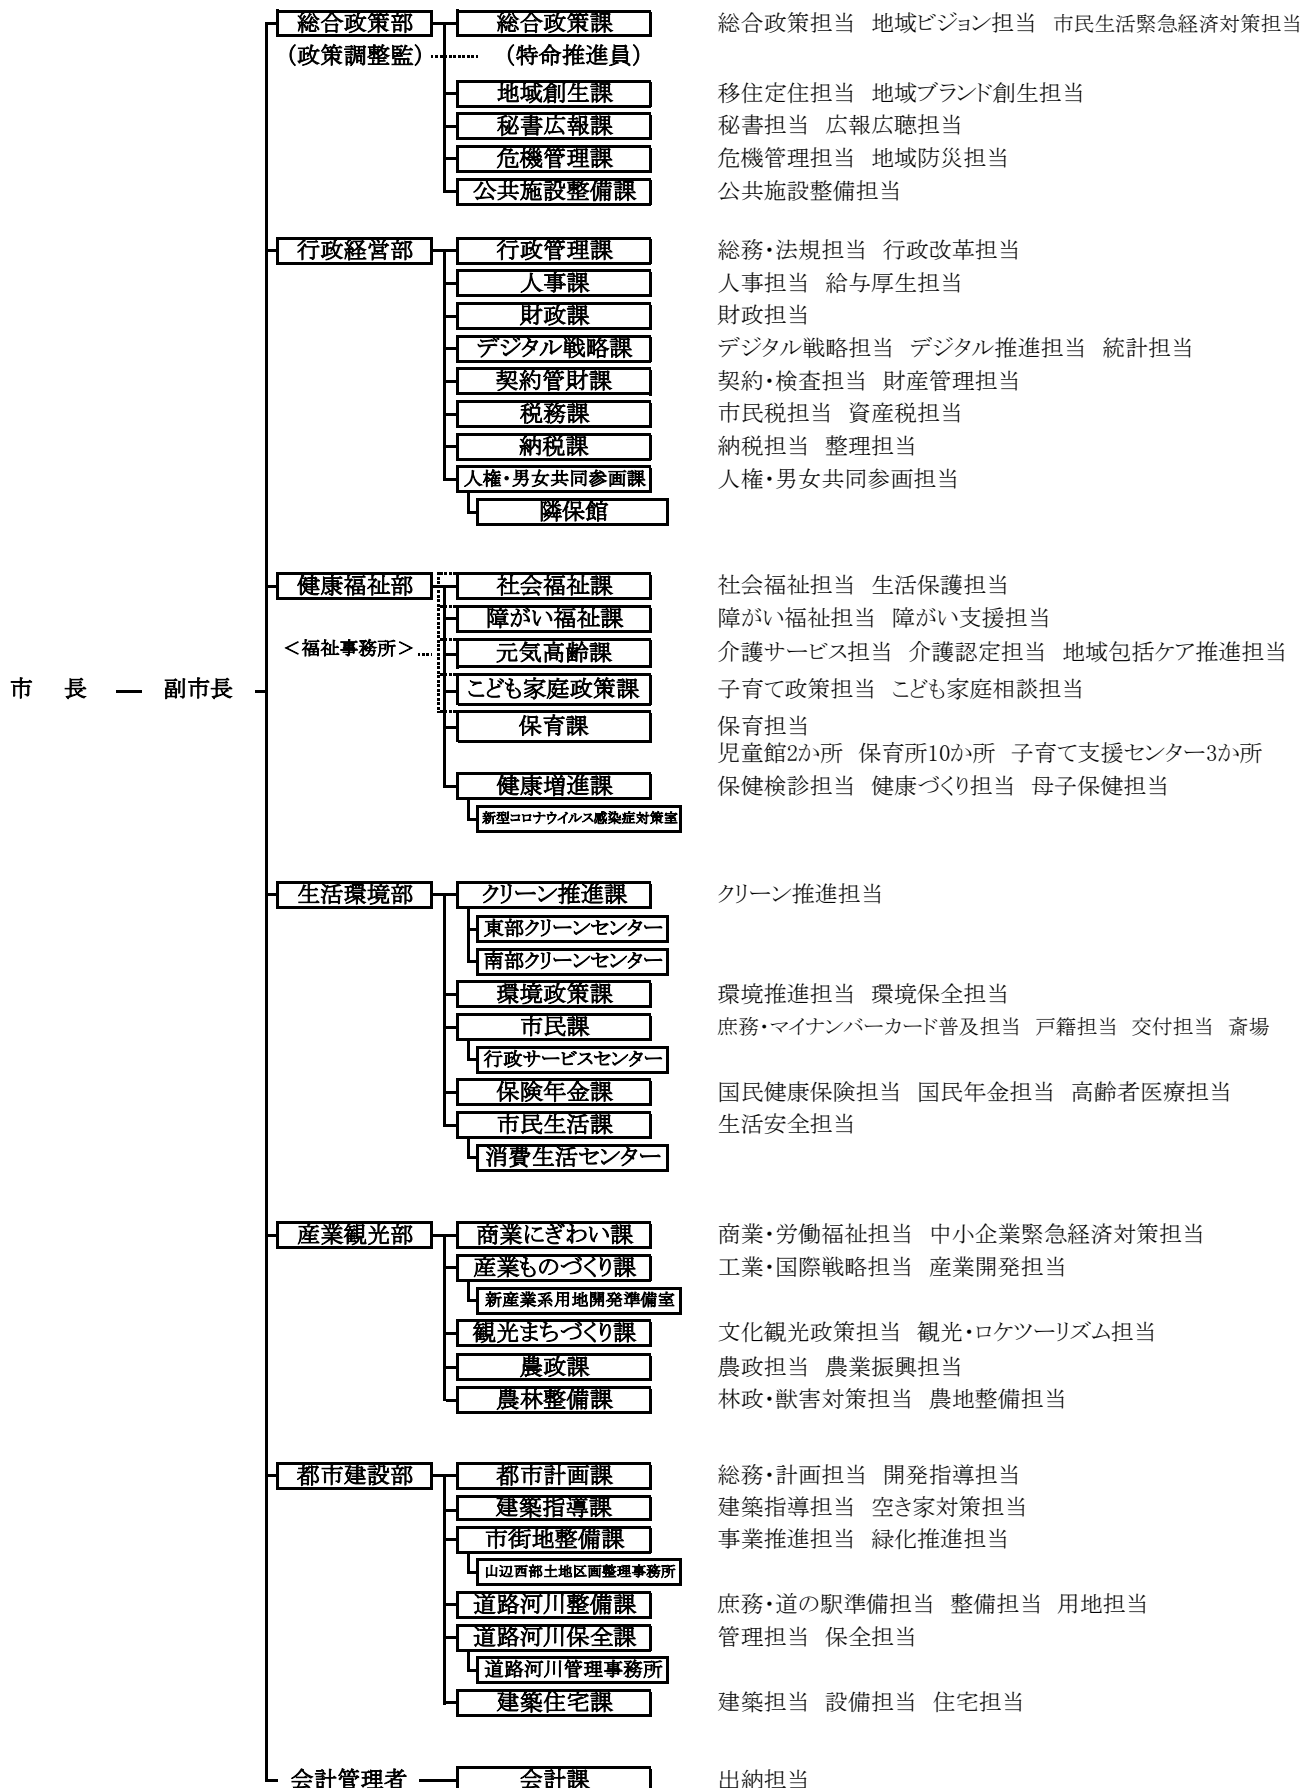

足利市行政組織図

<令和4(2022)年4月1日 現在>

◎議会の事務部局

庶務担当 議事調査担当

◎上下水道部の事務部局

総務担当 料金・給排水担当
維持管理担当 建設担当 施設担当
管理普及担当 建設計画担当

◎消防本部の事務部局

庶務担当 消防防災担当
予防査察担当 危険物担当
警防担当
第1担当 第2担当
第1担当 第2担当 指揮調査第1担当 指揮調査第2担当
第1担当 第2担当
第1担当 第2担当
第1担当 第2担当

◎委員会の事務部局

庶務担当
生涯学習推進担当 社会教育担当 視聴覚ライブラリー
公民館17か所
総務管理担当 事業サービス担当
管理担当 施設担当 小学校 中学校
給食担当 学校給食共同調理場
文化振興担当 文化財保護・世界遺産推進担当
市立美術館 草雲美術館
スポーツ推進担当
総務企画担当 競技式典担当 宿泊輸送担当
学務担当 指導担当
学習指導教材センター

農地担当

10部60課13課内室154担当等