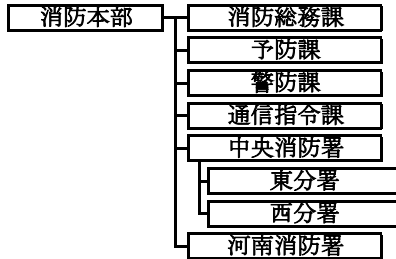

足利市行政組織図

<令和4(2022)年4月1日 現在>

◎議会の事務部局

庶務担当 議事調査担当

◎上下水道部の事務部局

総務担当 料金・給排水担当
維持管理担当 建設担当 施設担当
管理普及担当 建設計画担当

◎消防本部の事務部局

庶務担当 消防防災担当
予防査察担当 危険物担当
警防担当
第1担当 第2担当
第1担当 第2担当 指揮調査第1担当 指揮調査第2担当
第1担当 第2担当
第1担当 第2担当
第1担当 第2担当