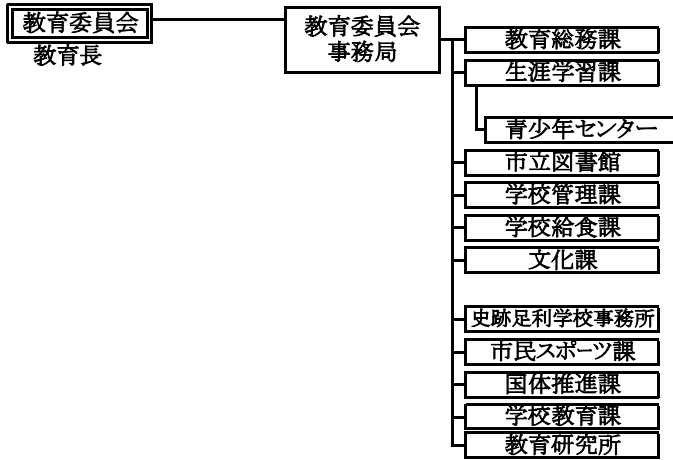

足利市行政組織図

<令和4(2022)年4月1日 現在>

◎議会の事務部局

庶務担当 議事調査担当

◎上下水道部の事務部局

総務担当 料金・給排水担当
維持管理担当 建設担当 施設担当
管理普及担当 建設計画担当

◎消防本部の事務部局

庶務担当 消防防災担当
予防査察担当 危険物担当
警防担当
第1担当 第2担当
第1担当 第2担当 指揮調査第1担当 指揮調査第2担当
第1担当 第2担当
第1担当 第2担当
第1担当 第2担当

◎委員会の事務部局

庶務担当
生涯学習推進担当 社会教育担当 視聴覚ライブラリー
公民館17か所
総務管理担当 事業サービス担当
管理担当 施設担当 小学校 中学校
給食担当 学校給食共同調理場
文化振興担当 文化財保護・世界遺産推進担当
市立美術館 草雲美術館
スポーツ推進担当
総務企画担当 競技式典担当 宿泊輸送担当
学務担当 指導担当
学習指導教材センター

農地担当

10部60課13課内室154担当等