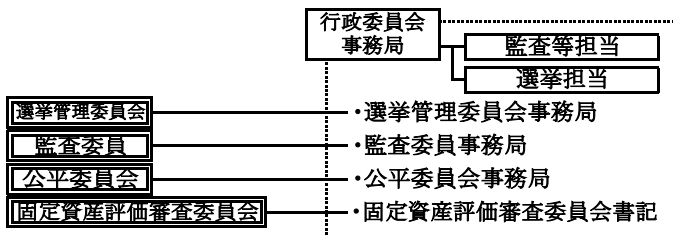

農地担当

10部60課13課内室154担当等