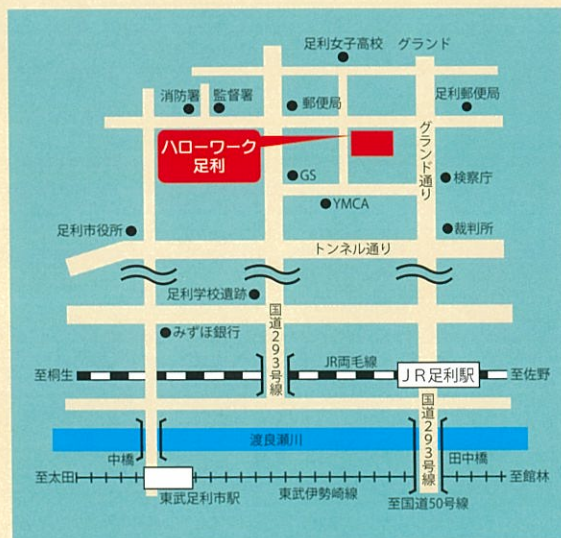

マザーズコーナー 足利へ ご相談ください

フレッシュ求人コーナー

前日に受理した最新の情報を掲示しています。
条件の良い求人はお早めの相談をおすすめします。

情報コーナー

子育てをしながら再就職したい方への役立つ情報を提供しています。

スキルアップ **保育情報** **各種ガイド**

求人提供

タッチパネル式のパソコンにて簡単にお仕事を探すことができます。
また、みなさまの条件に合う求人が入った時にTELやDMにてご案内します。

相談コーナー

相談員2名で就職活動に関するお悩みに個別にお応えします。
待ち時間がないように予約で相談もできます（担当者制）

ご利用時間

平日 8:30~17:15
●土曜、日曜、祝日、年末年始は閉庁となります。

場所

マザーズコーナー足利
ハローワーク足利内
TEL 0284-41-3178 FAX 0284-42-7439
〒326-0057 足利市丸山町688-14

JR足利駅
から
徒歩15分

ハローワークインターネットサービス
<http://www.hellowork.go.jp/>

子育てしながら働きたいあなたを応援します！