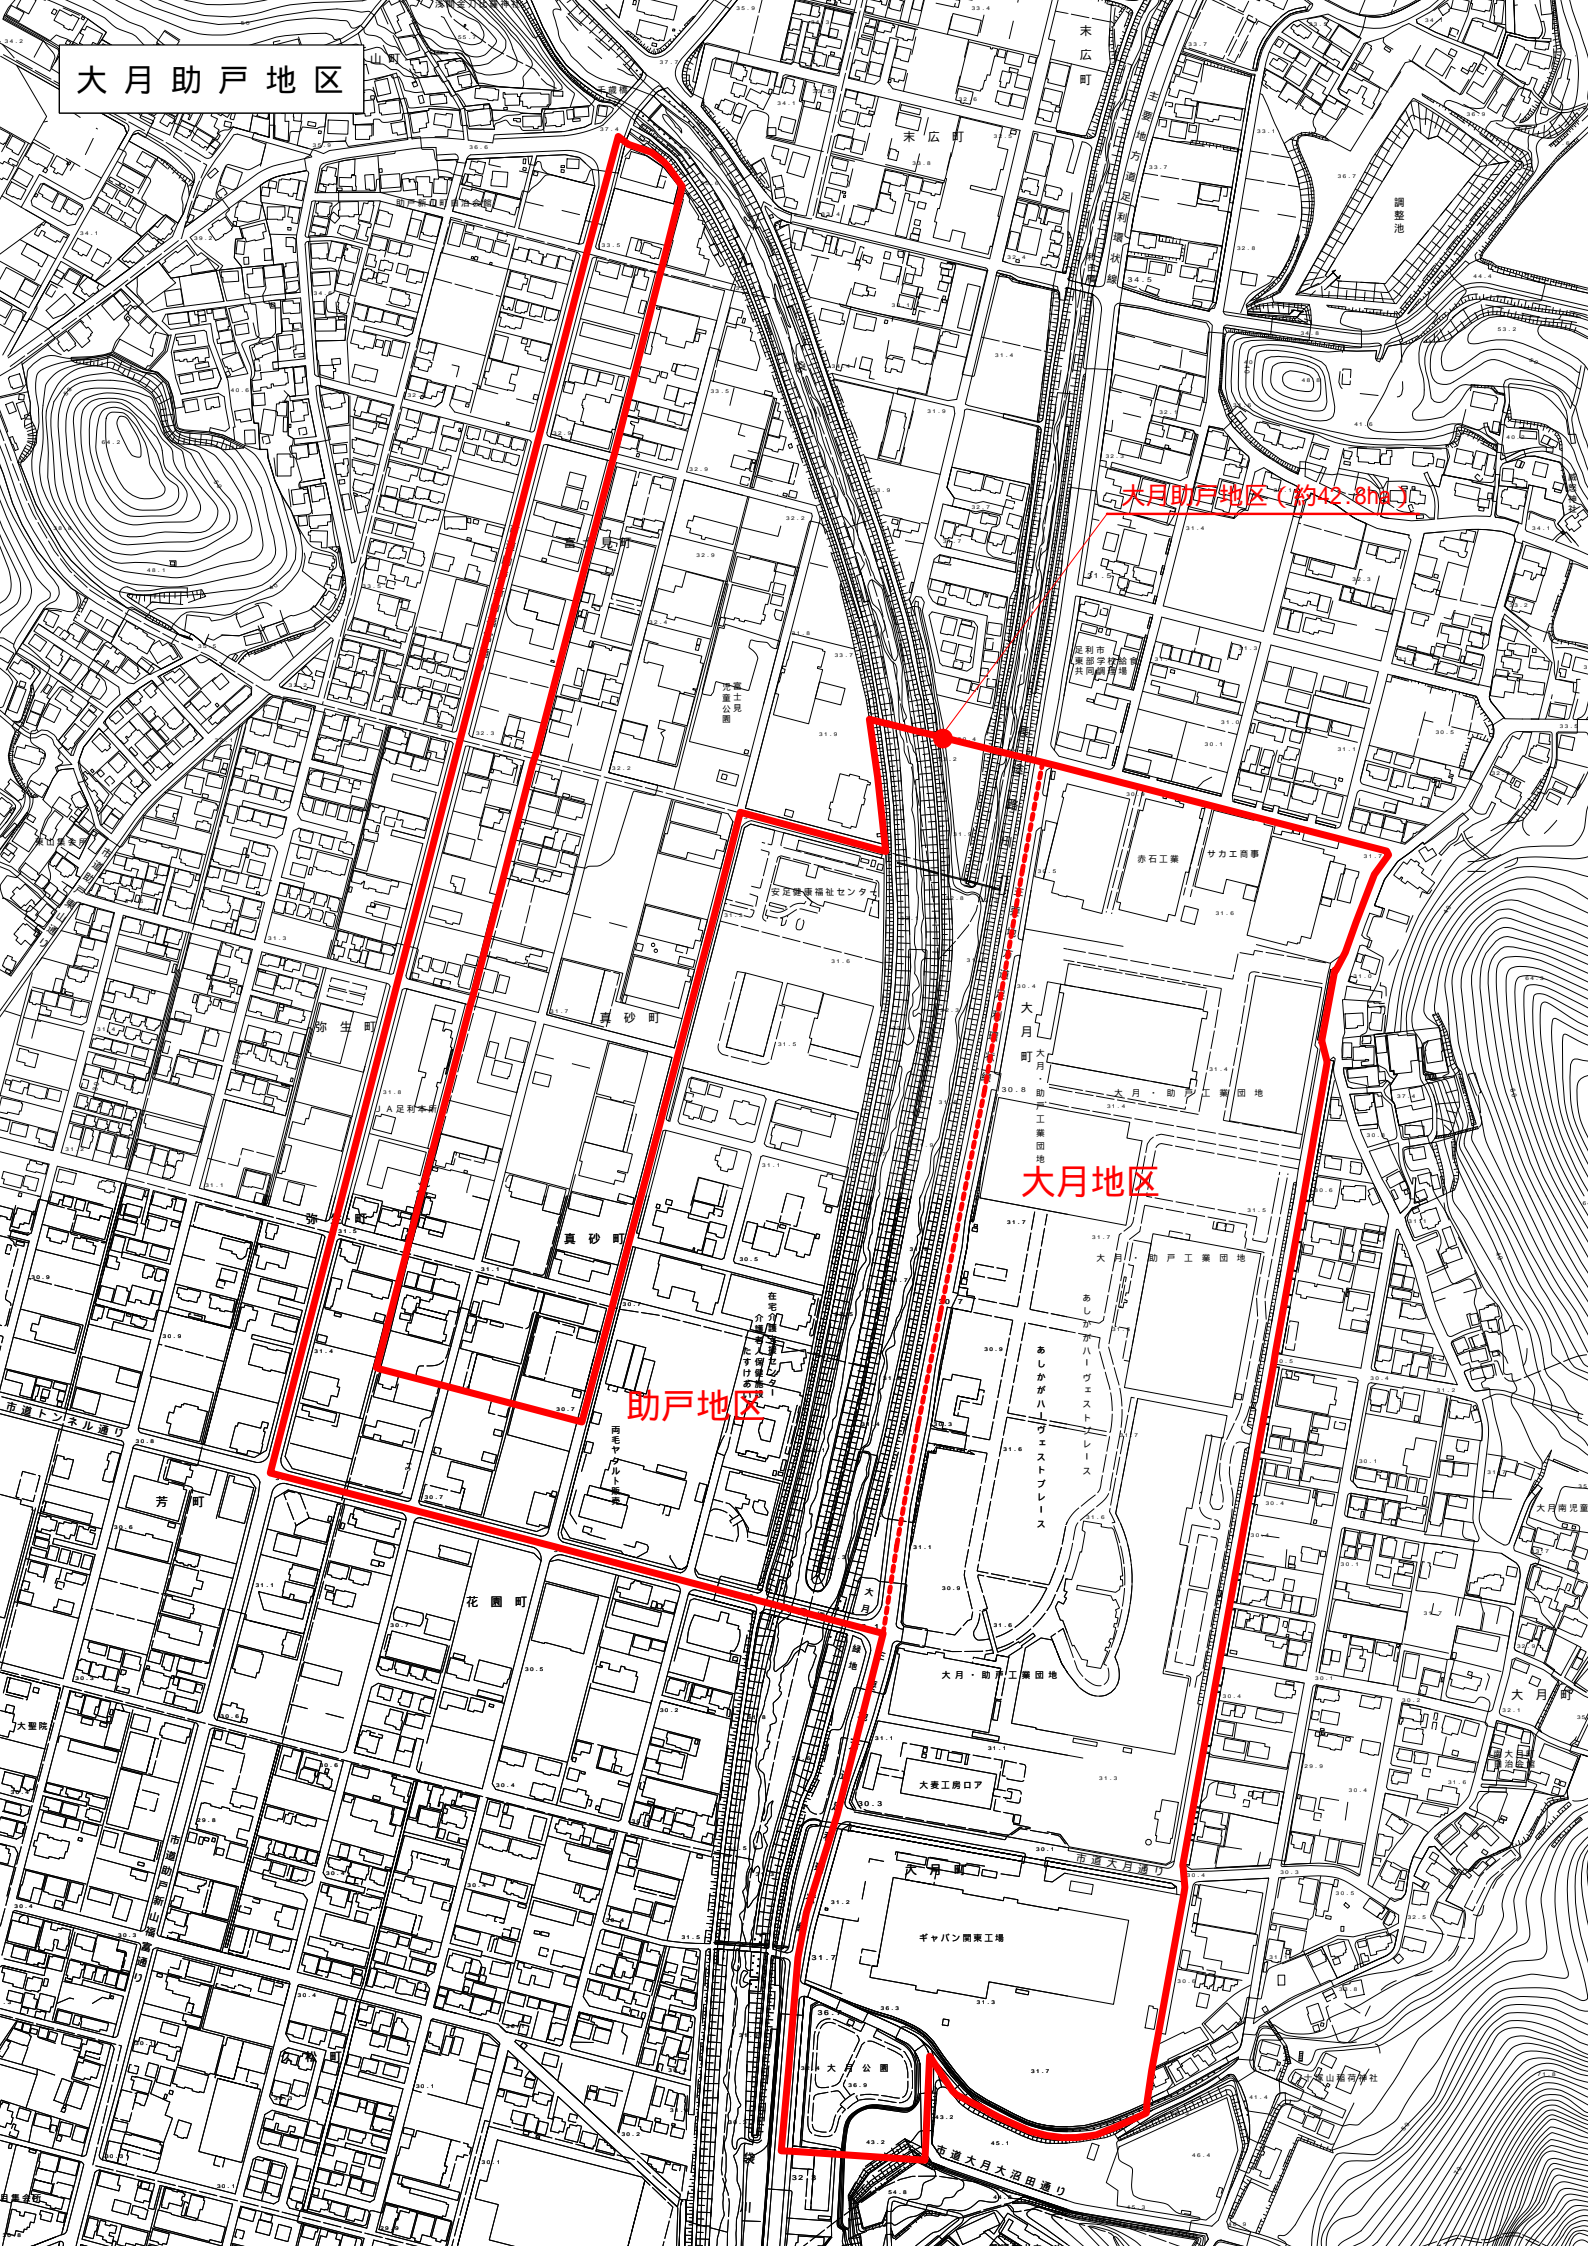

大月助戸地区

大月助戸地区 (約42.8ha)

大月地区

助戸地区

ジャパン工業工場

大月工業団地

大月・助戸工業団地

あしがかりウェストブレイス