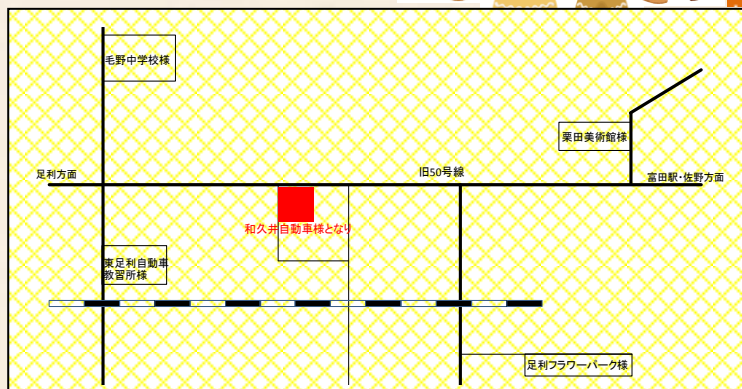

* 商品は予告なく変更になる場合がありますのでご了承下さい。

* また、店頭においては新製品・クッキーを含み

このメニュー以外の商品の販売もいたしておりますので、是非御来店下さい。

パン・クッキー工房

IPP

日替わりで 15 種類以上の
焼きたてパンをご用意させて
いただいております。

クッキーは詰め合わせも予算に合わせて
お作り致します。

結婚式のプチギフトや母の日・クリスマス
等の贈り物として是非ご利用ください。