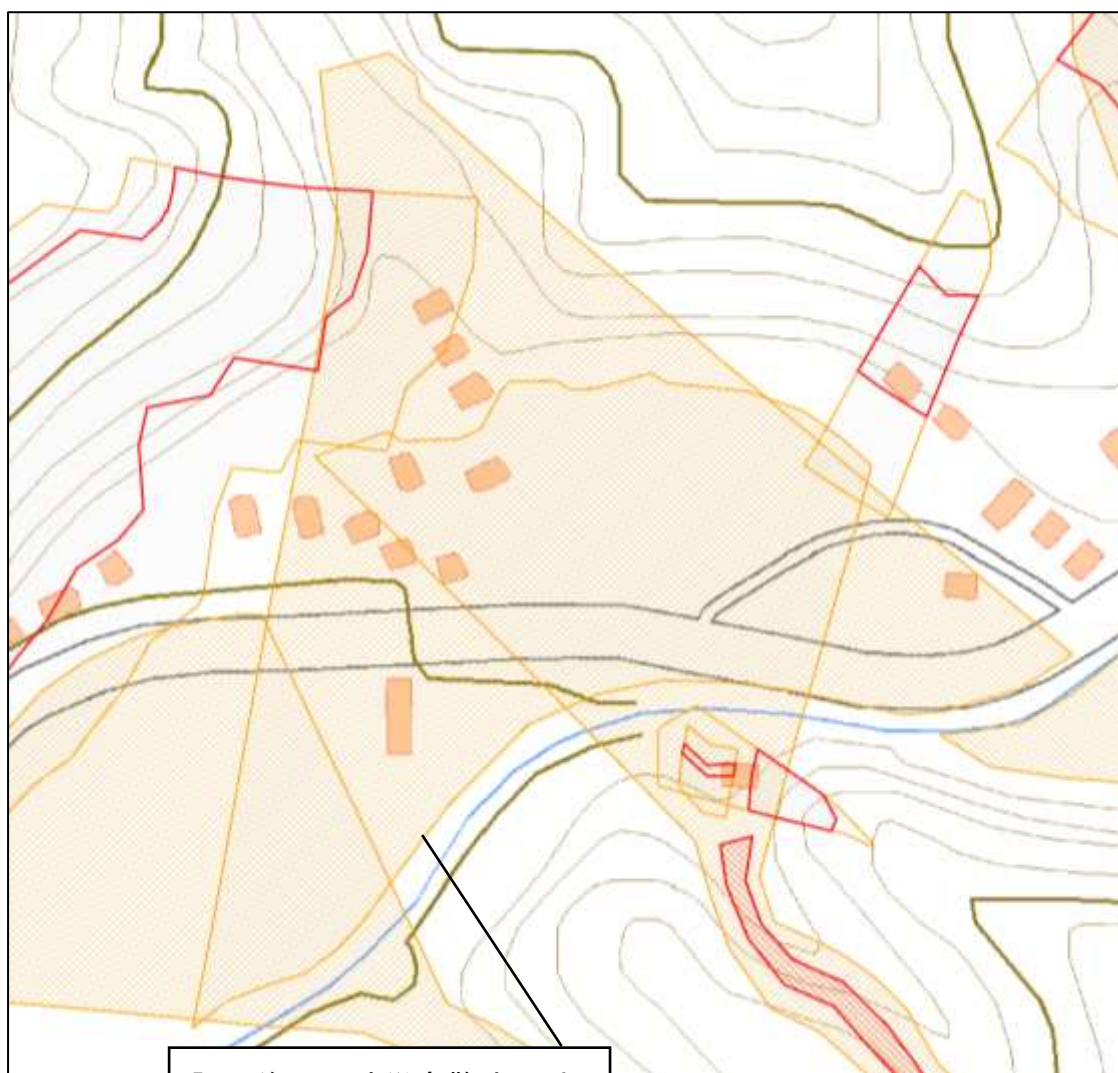

箇所番号	I-01003
箇所名	半沢
所在地	小俣北町

訂正後の土砂災害警戒区域

土砂災害警戒区域等	
土石流	
	土砂災害特別警戒区域
	土砂災害警戒区域
急傾斜地	
	土砂災害特別警戒区域
	土砂災害警戒区域