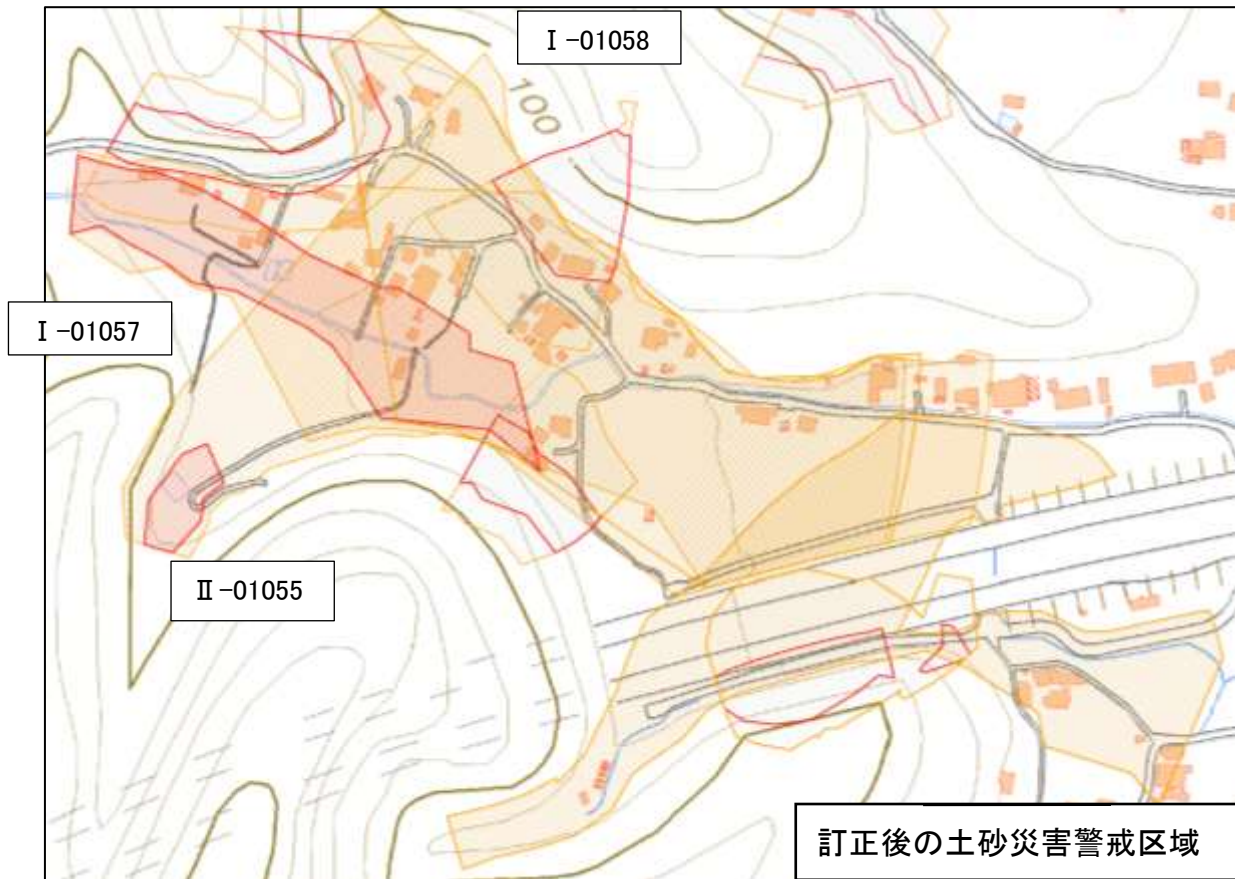

箇所番号	I -01057	I -01058	II -01055
箇所名	五十部二号沢	五十部三号沢	五十部六号沢
所在地	月谷町		

土砂災害警戒区域等	
土石流	
	土砂災害特別警戒区域
	土砂災害警戒区域
急傾斜地	
	土砂災害特別警戒区域
	土砂災害警戒区域