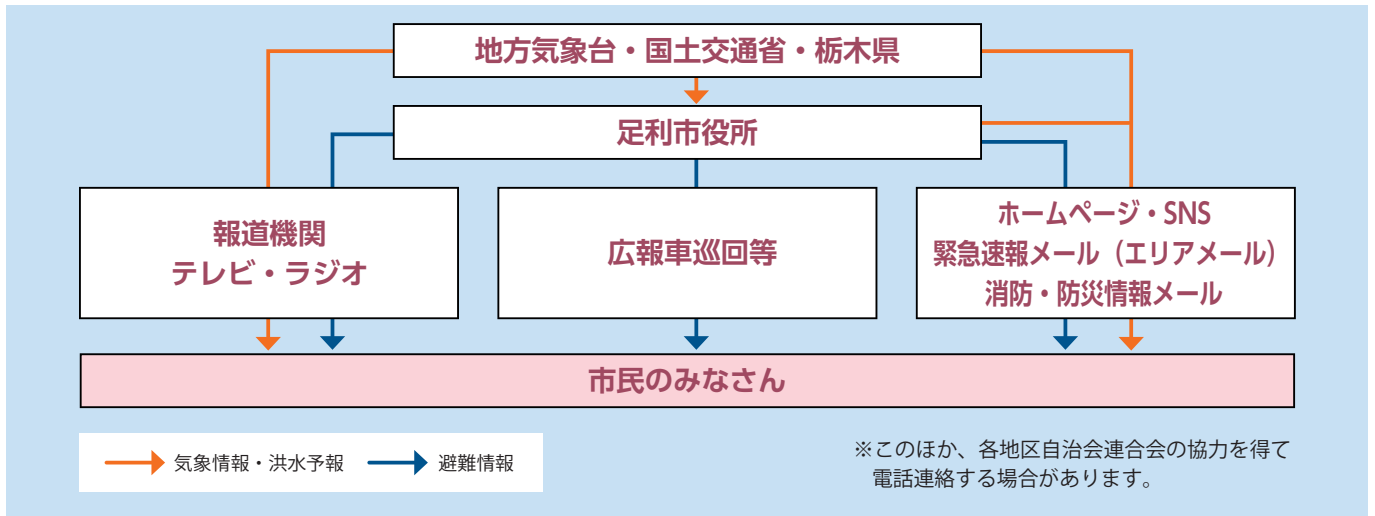

避難情報や防災情報の入手先

避難情報等の伝達経路

市が発信する情報

公式ホームページ

「足利市」で検索

公式 Twitter

「足利市 ツイッター」で検索 @ashikaga_city

公式 Facebook

「足利さんぽ フェイスブック」で検索

公式 LINE

友だち追加はこちらから→

今すぐ登録!

消防・防災情報メール

防災に関する最新情報を随時配信します。

Yahoo! 防災速報

スマートフォン用「Yahoo! 防災速報」をインストールし、アプリ内で足利市を地点登録している方に各種情報(避難、ライフライン、災害時の注意喚起など)が配信されます。

栃木県 とちぎリアルタイム雨量 河川水位観測情報

県内河川の水位や雨量情報などを掲載。

地点別浸水シミュレーション検索システム(浸水ナビ)

河川が決壊(破堤)した場合の地点別浸水シミュレーションを掲載。

栃木県 とちぎ土砂災害警戒情報

土砂災害警戒情報の発表状況を掲載。

NHK防災・減災情報

気象情報や避難情報を掲載。