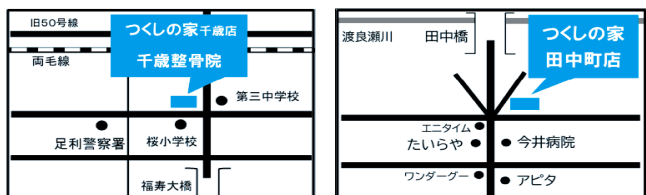

ひまわりチャイルドが

園児募集中心!
 1~5歳

☎0284-91-0722
 〒326-0012 足利市大久保町753
 (東足利自動車教習所 2F)

ふとん丸洗いしませんか?

24時間 年中無休 ふとん洗い専門ランドリー 千歳店・田中店

Tel. 0284-44-2533 または 080-4427-6613

寝たきりゼロの街

在宅医療ケア 福居町訪問はりきゅうマッサージ