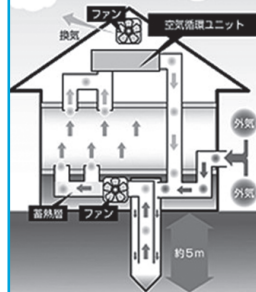

ふすま 障子 網戸 張替え

3枚以上ご注文で **材料 手間 運賃** 全て込み価格です

1500円 (税抜) **~ / 枚**
 90cm×180cm

今ならご注文頂いた方マスク 10枚プレゼント!
 3万円以上ご注文でマスク 50枚入プレゼント!

株式会社エルシード 足利市堀込町128 TEL: 0284-70-3333

自然エネルギー『地中熱』を利用した

夏すずしく 冬あったか **地熱の家**

足元からあったか 底冷えしない
 エアコンに頼らず光熱費削減!