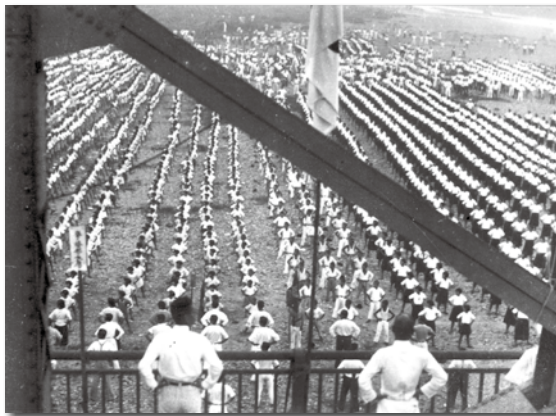

## ご覧くださいーあの日あの時のまち、ひと、しぜん 懐かし写真館『MINANE☆足利』

秘書広報課・☎2107

市内で撮影された古い写真を本紙に掲載する不定期連載企画。

今回は、渡良瀬川河川敷に集まってラジオ

▲昭和13(1938)年。当時毎年行われていた市民ラジオ体操

体操をする市民の皆さんと、先日架け替えの方針が決定した中橋の建設当時の様子をご紹介します。

▲昭和11(1936)年。建設中の中橋