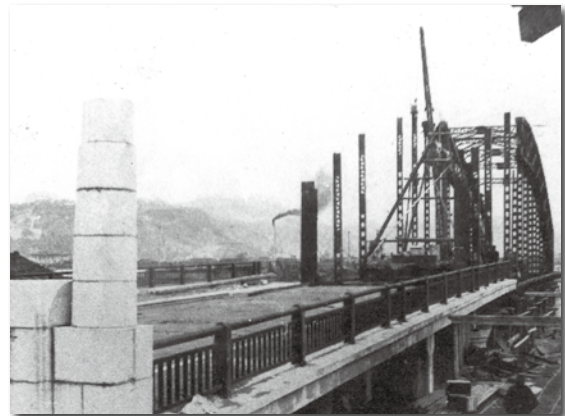

## ご覧くださいーあの日あの時のまち、ひと、しぜん 懐かし写真館『MINANE☆足利』

秘書広報課・☎2107

市内で撮影された古い写真を本紙に掲載する不定期連載企画。

今回は、渡良瀬川河川敷に集まってラジオ

▲昭和13(1938)年。当時毎年行われていた市民ラジオ体操

体操をする市民の皆さんと、先日架け替えの方針が決定した中橋の建設当時の様子をご紹介します。

▲昭和11(1936)年。建設中の中橋