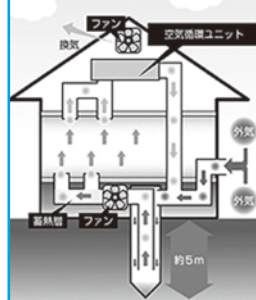

自然エネルギー『地中熱』を利用した

夏すずしく 冬あったか **地熱の家**

足元からあったか 底冷えしない
 エアコンに頼らず光熱費削減!

詳しくはwebまたは ☎0284-71-5248

注文住宅・リフォーム
(有) 齋藤 住 建

齋藤住建 足利 検索

年末ジャンボ 10億円 1等7億円×22本・前後賞各1億5,000万円
1,000万円×88本 (22ユニットの場合 ※1ユニット2,000万円)

年末ジャンボ 5,000万円 1等3,000万円×68本・前後賞各1,000万円
5万円×68,000本 (17ユニットの場合 ※1ユニット1,000万円)